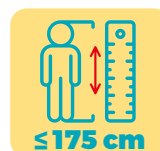

Indicato per bambini
adolescenti | teenager

Grigio

Misura Unica

YETI
PASSEGGINO
POSTURALE

Il passeggino posturale Yeti è stato studiato appositamente per bambini, adolescenti e teenager. Grazie al suo sistema di regolazioni e agli accessori disponibili permette all'utente di mantenere una posizione corretta garantendo un'ottima stabilizzazione.

MISURE	UNICA
DATI UTENTE	
Peso (kg)	75 kg
Altezza (cm)	130÷175 cm
DATI SEDUTA	
Larghezza seduta	31÷43 cm
Profondità seduta	31÷45 cm
Altezza schienale	65÷85 cm
Larghezza massima schienale	30÷42 cm
Lunghezza pedana-seduta	29÷44 cm
Reclinazione schienale	90°÷175°

MISURE	UNICA
DATI AUSILIO	
Larghezza	66 cm
Lunghezza	120 cm
Altezza	134cm
Peso	22 kg
Portata massima	80 kg
Diametro ruote anteriori	18,5 cm
Diametro ruote posteriori	28,5 cm
Angolo di basculamento	0°÷30°
Dimensioni chiuso (L-H-P)	111-43-66