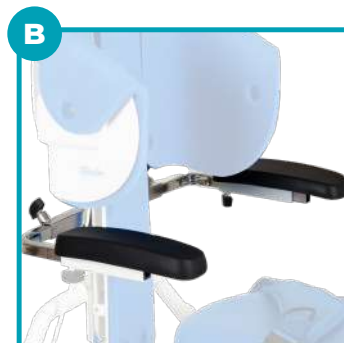

Il **sistema di postura per l'igiene personale Clozitt** è un seggiolone progettato e prodotto con materiali e caratteristiche tecniche tali da renderlo un ausilio polifunzionale. Il costo contenuto ne rende facile la prescrizione e garantisce buoni risultati posturali.

DOTAZIONE BASE

- Seduta fissa;
- Sistema basculamento;
- Contenimento tronco;
- Prolunga schienale;
- Pedana unica; **A**
- Divaricatore;
- Braccioli regolabili; **B**
- Poggiatesta; **C**
- Pettorina; **D**
- Cintura pelvica. **E**

Pedana

Braccioli

Poggiatesta
standard

Cintura
pelvica

Ruote piroettanti
con freno

Pettorina

**LA SUA TRIPLICE FUNZIONE:
SEDIA DOCCIA, ALZA-WC E COMODA,
SODDISFA LE VARIE ESIGENZE
DELL'UTENTE E DEI CAREGIVER**

Appoggia
polpacci

Cinturino
polso/caviglia

Imbottitura
pedana unica

Pedana
separata

Protezione urina

Stabilizzatore ad H

Poggiatesta
lungo

Tavolino